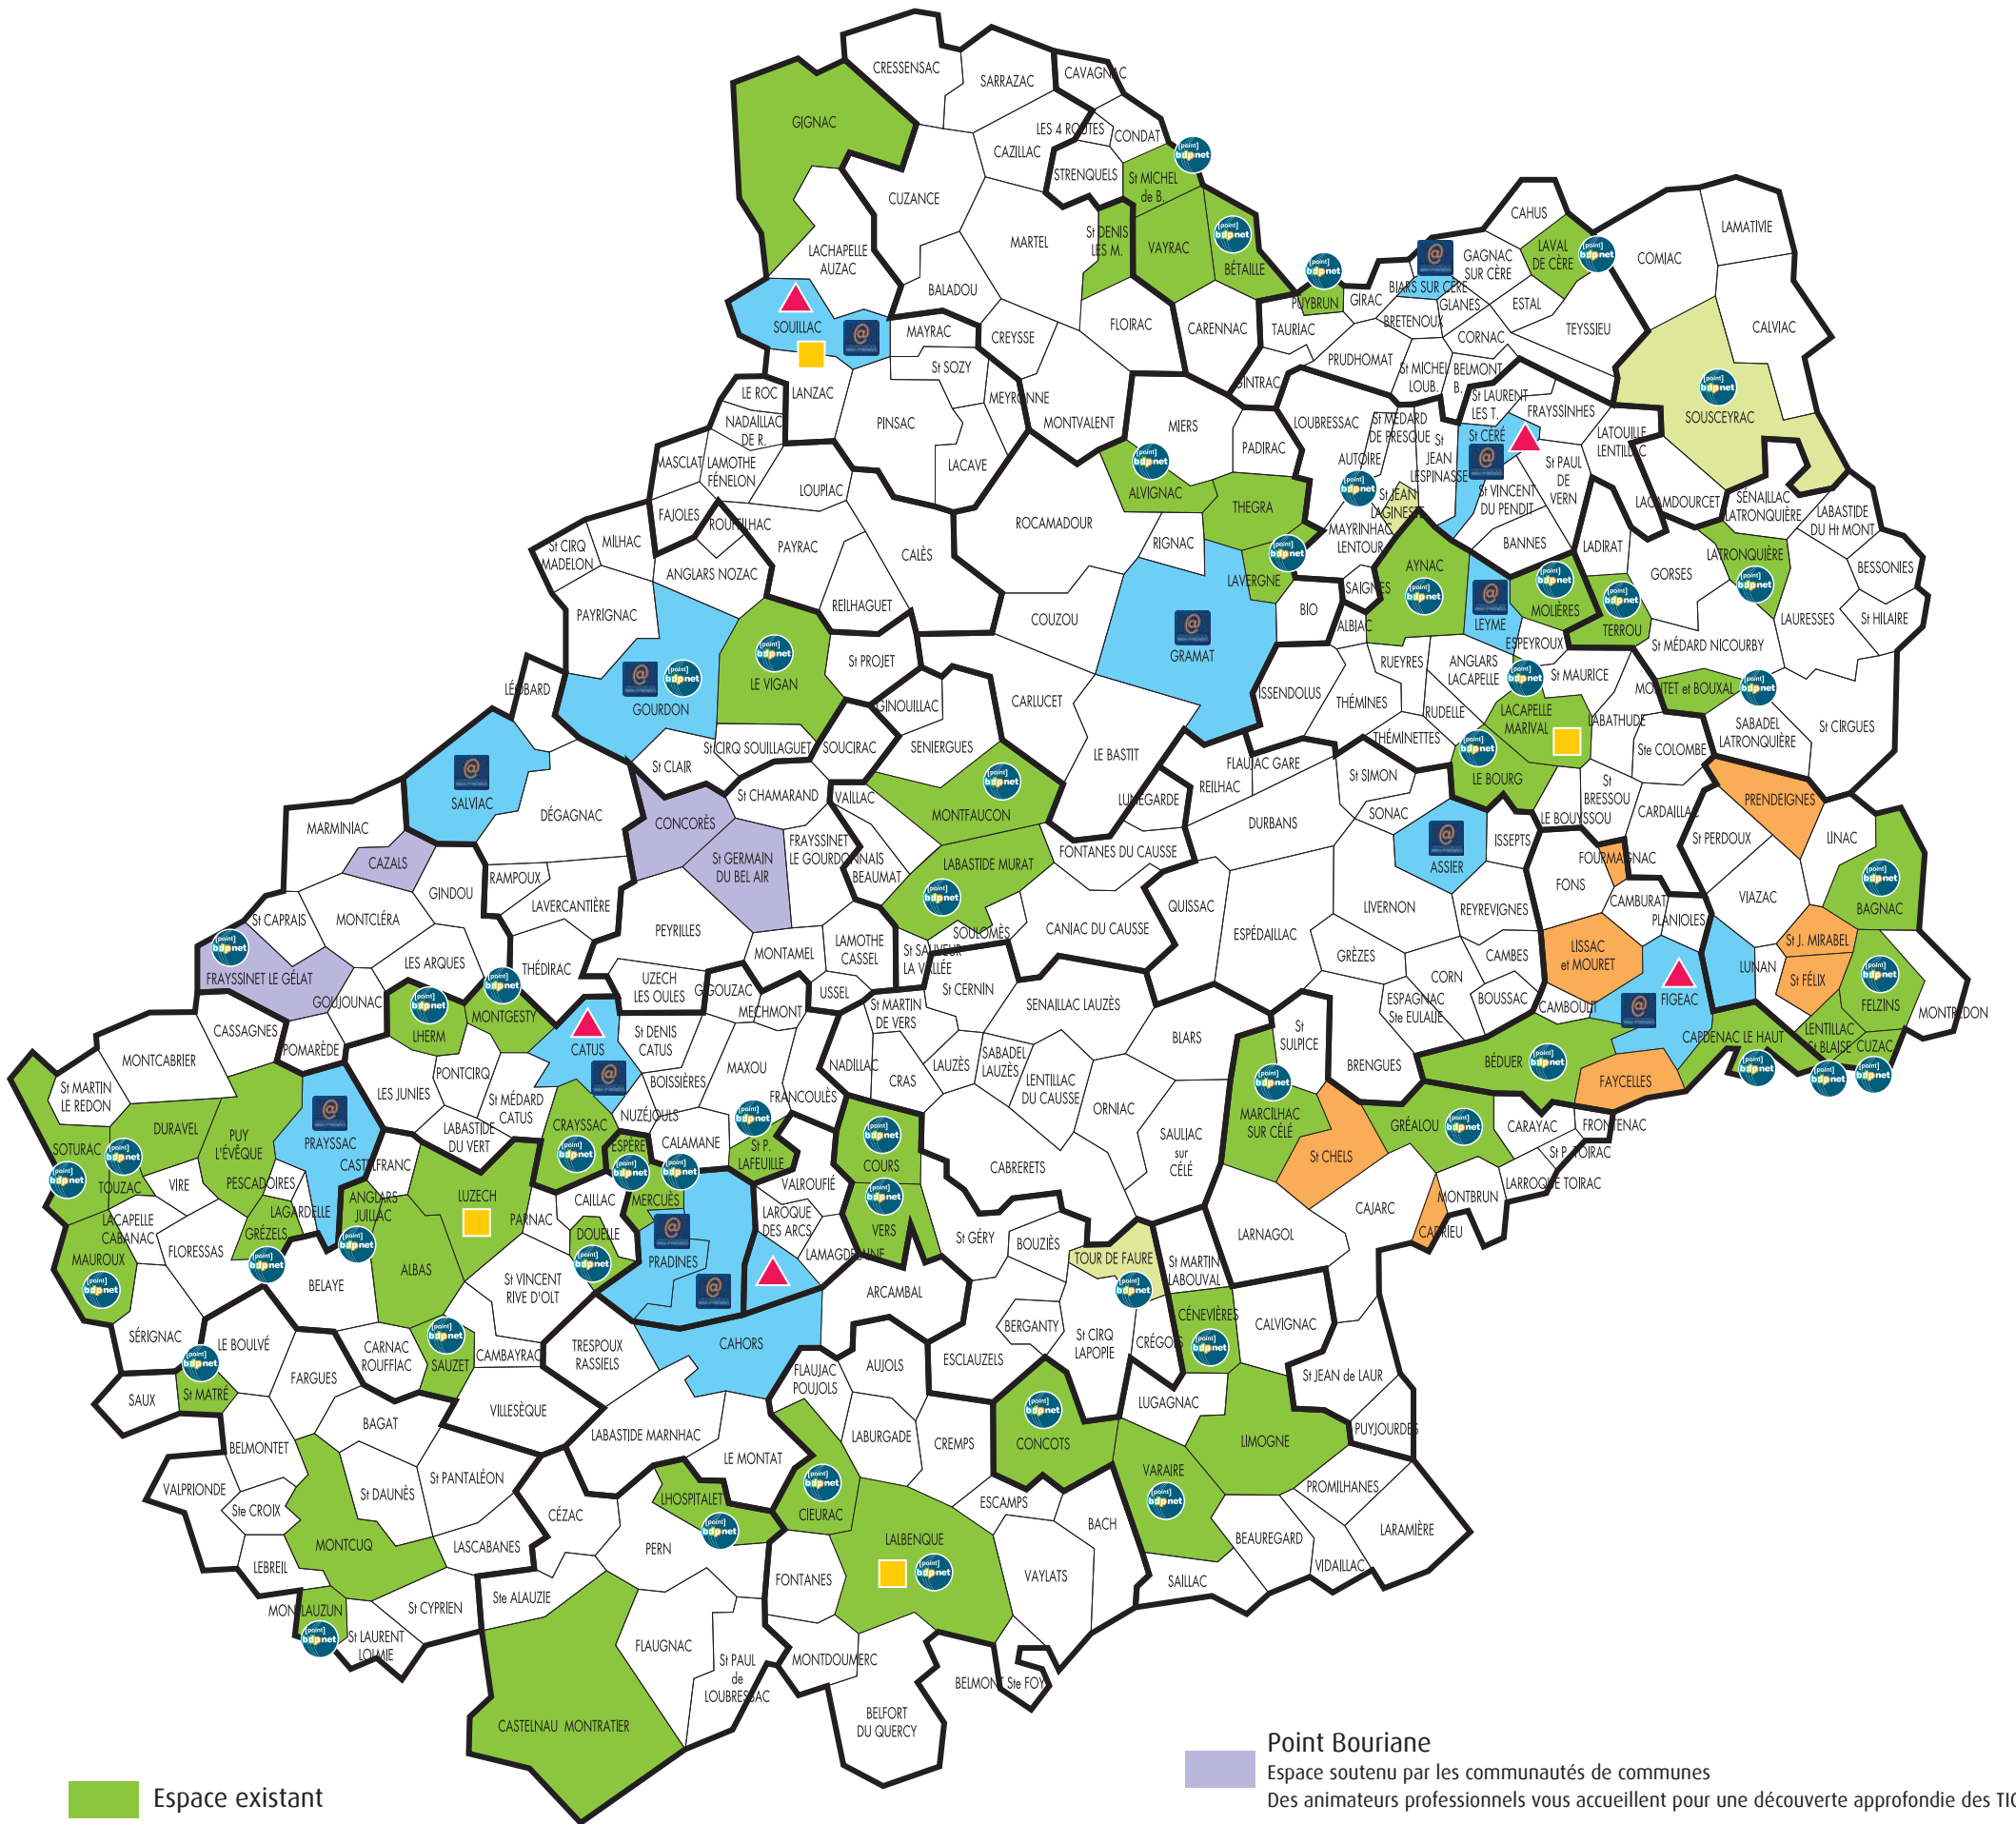

# Le réseau des espaces publics multimédia dans le Lot

(Décembre 2008)

- Espace existant
- Espace en projet
- Point information jeunesse

**Cyberbase**  
Espace soutenu par la Région Midi-Pyrénées et la Caisse des Dépôts et Consignations  
Des animateurs professionnels vous accueillent pour une découverte approfondie des TIC

**Village TIC**  
Espace soutenu par la communauté de communes de Figeac-Cajarc et l'Europe  
Des animateurs bénévoles vous accompagnent pour une accueil de proximité

- Point Bouriane**  
Espace soutenu par les communautés de communes  
Des animateurs professionnels vous accueillent pour une découverte approfondie des TIC
- Plate-forme "Education nationale"**  
Celle de Lacapelle-Marival est ouverte à tous les publics selon certaines conditions
- Point BDPnet**  
Espace soutenu par le Conseil général du Lot et l'Europe  
Des animateurs bénévoles vous accompagnent pour une accueil de proximité

## Espace Public Multimédia

Définition :

Lieu ouvert à tous les publics pour tous les usages proposant à chacun d'accéder moyennant un coût adapté à Internet et au multimédia et de bénéficier d'un accompagnement par un animateur.